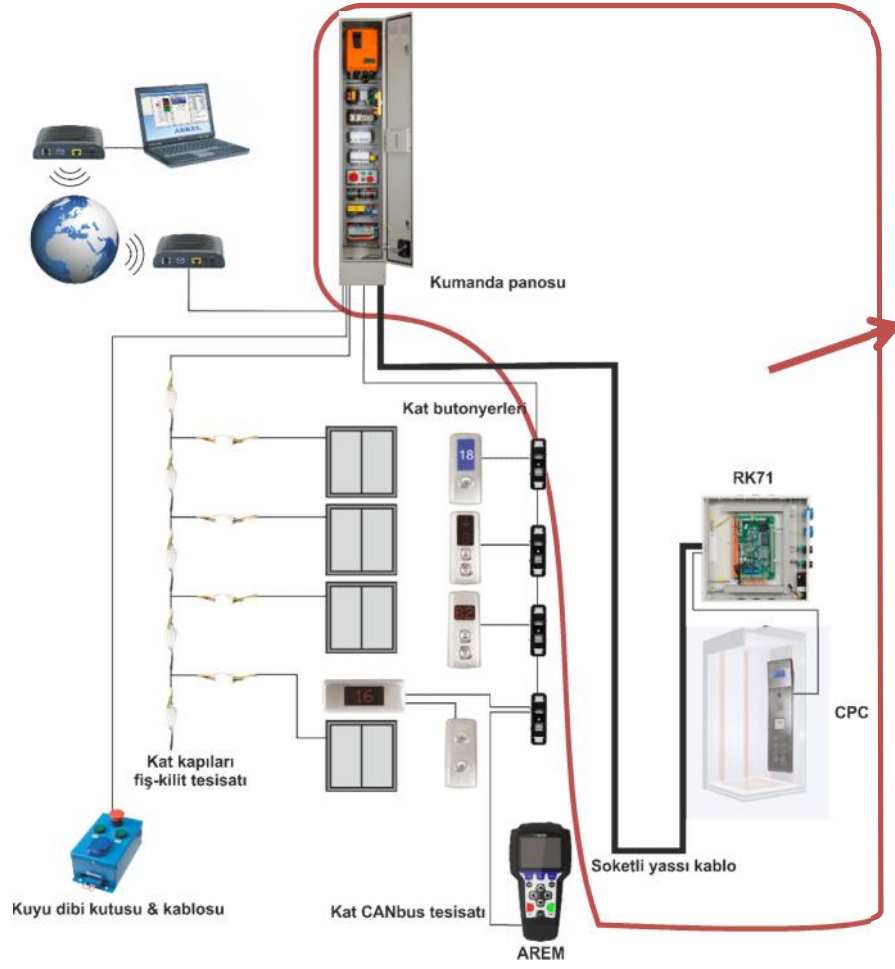

ARCODE HAZIR TESİSAT BAĞLANTILARI

ARKEKEL

Sistem Genel Görünümü

Kabin Tesisatı

Kat Butonyerleri

KXCBA : CANbus Bağlantı Kartı

Kuyu Dibi Tesisatı

Kabin Kaseti Baęlantısı

Kat Kaseti Bağlantıları

BC-D2X

KBL-BT0

KBL-BT1

Buton Kabloları

KBL-BT0	Buton Kablosu 5cm (Tek Ucu Erkek Konnektörlü)
KBL-BT1	Buton Kablosu 15cm (İki Ucu Dişi Konnektörlü)
KBL-BT2	Buton Kablosu 50cm (İki Ucu Dişi Konnektörlü)
KBL-BT3	Buton Kablosu 100cm (İki Ucu Dişi Konnektörlü)
KBL-BT4	Buton Kablosu 150cm (İki Ucu Dişi Konnektörlü)
KBL-BT5	Buton Kablosu 200cm (İki Ucu Dişi Konnektörlü)
KBL-BT6	Buton Kablosu 300cm (İki Ucu Dişi Konnektörlü)

Konnektörlü buton kabloları ile kolay bağlantı

Kabin Kaseti Bağlantıları

Hazır buton bağlantıları

BC-D2X

KBL-BT4 Buton
Kabloları

CPC

Örnek Kablo Hesaplaması

Durak Sayısı = 3

Seyir Mesafesi = 6 m.

(Tek Pano)

	CABLE DESCRIPTION	QTY
CANbus TESİSATI	KBL-CBK10 / CAN BUS KABLOSU 10 M. (PANODAN ÇIKIŞ)	1
	KBL-CBK3 / CAN BUS KABLOSU 3,3 M. (ANA HAT)	2
	KBL-CBİ2 / CAN BUS KABLOSU 2M. KAT KASETLERİNE ÇIKIŞ	3
	KXCBA / CAN-BUS BAĞLANTI KARTI	3
	KBL-CBT / CAN-BUS HAT SONLANDIRICI	1
FİŞ KİLİT TESİSATI	KBL-DCN1 / FİŞ KİLİT TESİSATI 4m.(ANA HAT)	3
	KBL-DCN2 / FİŞ KİLİT TESİSATI 2m. (KAPILARA BAĞLANTI)	3
	KBL-DCN3 / FİŞ KİLİT TESİSATI 10m.(PANODAN ÇIKIŞ)	1
	KBL-DCNT / FİŞ KİLİT TESİSATI HAT SONLANDIRICI	1
COP BAĞLANTI KABLOSU	KBL-ACOP	1
KUYU DİBİ TESİSATI	KBL-PB	18 m.
FLEKSİBL KABLO	KBL-TC / (2x18x0,75mm ²)	21 m.
BUTON KABLolari*	KBL-BT0	COP buton sayısı + LOP Buton Sayısı
	KBL-BT1	LOP Buton Sayısı
	KBL-BT2 / KBL-BT3 / KBL-BT4 / KBL-BT5 / KBL-BT6	COP Buton Sayısı