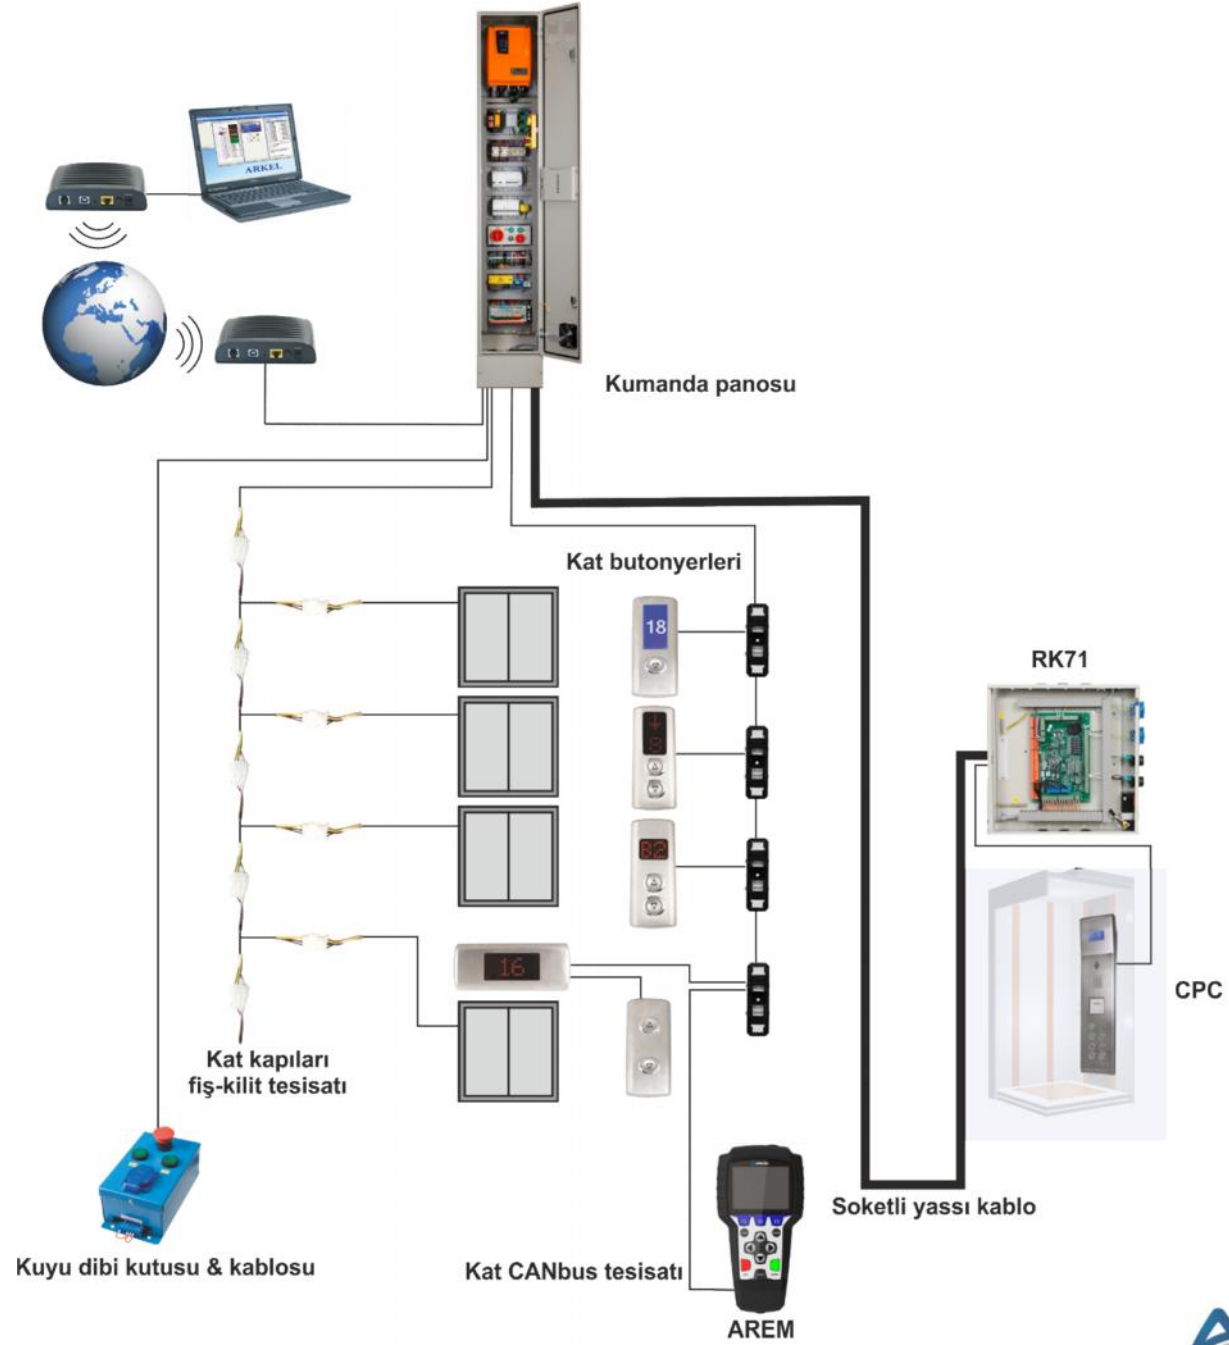

ARCODE HAZIR TESİSAT BAĞLANTILARI

ARKEKEL

Sistem Genel Görünümü

Kabin Tesisatı

Kat Butonyerleri

KXCBA : CANbus Bağlantı Kartı

Kuyu Dibi Tesisatı

Kabin Kaseti Baęlantısı

Kat Kaseti Bağlantıları

BC-D2X

KBL-BT0

KBL-BT1

Buton Kabloları

KBL-BT0	Buton Kablosu 5cm (Tek Ucu Erkek Konnektörlü)
KBL-BT1	Buton Kablosu 15cm (İki Ucu Dişi Konnektörlü)
KBL-BT2	Buton Kablosu 50cm (İki Ucu Dişi Konnektörlü)
KBL-BT3	Buton Kablosu 100cm (İki Ucu Dişi Konnektörlü)
KBL-BT4	Buton Kablosu 150cm (İki Ucu Dişi Konnektörlü)
KBL-BT5	Buton Kablosu 200cm (İki Ucu Dişi Konnektörlü)
KBL-BT6	Buton Kablosu 300cm (İki Ucu Dişi Konnektörlü)

Konnektörlü buton kabloları ile kolay bağlantı

Kabin Kaseti Bağlantıları

Hazır buton bağlantıları

BC-D2X

KBL-BT4 Buton
Kabloları

CPC

Örnek Kablo Hesaplaması

Durak Sayısı = 3

Seyir Mesafesi = 6 m.

(Tek Pano)

	CABLE DESCRIPTION	QTY
CANbus TESİSATI	KBL-CBK10 / CAN BUS KABLOSU 10 M. (PANODAN ÇIKIŞ)	1
	KBL-CBK3 / CAN BUS KABLOSU 3,3 M. (ANA HAT)	2
	KBL-CBİ2 / CAN BUS KABLOSU 2M. KAT KASETLERİNE ÇIKIŞ	3
	KXCBA / CAN-BUS BAĞLANTI KARTI	3
	KBL-CBT / CAN-BUS HAT SONLANDIRICI	1
FİŞ KİLİT TESİSATI	KBL-DCN1 / FİŞ KİLİT TESİSATI 4m.(ANA HAT)	3
	KBL-DCN2 / FİŞ KİLİT TESİSATI 2m. (KAPILARA BAĞLANTI)	3
	KBL-DCN3 / FİŞ KİLİT TESİSATI 10m.(PANODAN ÇIKIŞ)	1
	KBL-DCNT / FİŞ KİLİT TESİSATI HAT SONLANDIRICI	1
COP BAĞLANTI KABLOSU	KBL-ACOP	1
KUYU DİBİ TESİSATI	KBL-PB	18 m.
FLEKSİBL KABLO	KBL-TC / (2x18x0,75mm ²)	21 m.
BUTON KABLolari*	KBL-BT0	COP buton sayısı + LOP Buton Sayısı
	KBL-BT1	LOP Buton Sayısı
	KBL-BT2 / KBL-BT3 / KBL-BT4 / KBL-BT5 / KBL-BT6	COP Buton Sayısı