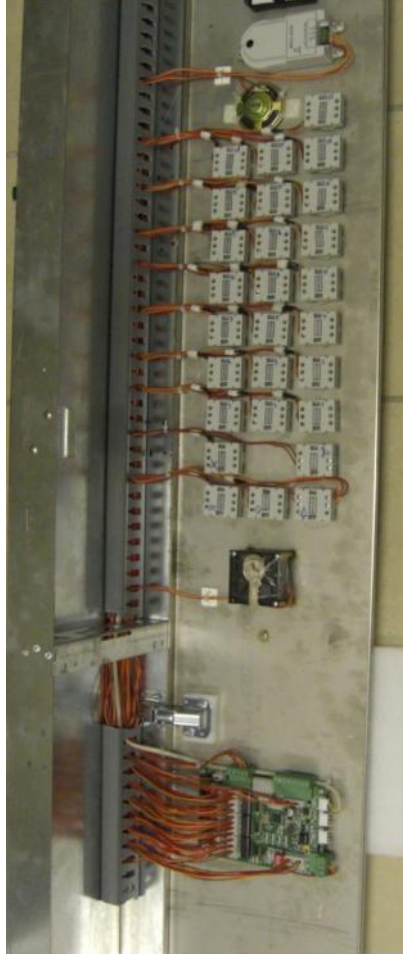

ARCODE HAZIR TESİSAT BAĞLANTILARI

ARKEKEL

Sistem Genel Görünümü

Kabin Tesisatı

Kat Butonyerleri

KXCBA : CANbus Bağlantı Kartı

Kuyu Dibi Tesisatı

Kabin Kaseti Baęlantısı

Kat Kaseti Bağlantıları

BC-D2X

KBL-BT0

KBL-BT1

Buton Kabloları

KBL-BT0	Buton Kablosu 5cm (Tek Ucu Erkek Konnektörlü)
KBL-BT1	Buton Kablosu 15cm (İki Ucu Dişi Konnektörlü)
KBL-BT2	Buton Kablosu 50cm (İki Ucu Dişi Konnektörlü)
KBL-BT3	Buton Kablosu 100cm (İki Ucu Dişi Konnektörlü)
KBL-BT4	Buton Kablosu 150cm (İki Ucu Dişi Konnektörlü)
KBL-BT5	Buton Kablosu 200cm (İki Ucu Dişi Konnektörlü)
KBL-BT6	Buton Kablosu 300cm (İki Ucu Dişi Konnektörlü)

Konnektörlü buton kabloları ile kolay bağlantı

Kabin Kaseti Bağlantıları

Hazır buton bağlantıları

BC-D2X

KBL-BT4 Buton
Kabloları

CPC

Örnek Kablo Hesaplaması

Durak Sayısı = 3

Seyir Mesafesi = 6 m.

(Tek Pano)

	CABLE DESCRIPTION	QTY
CANbus TESİSATI	KBL-CBK10 / CAN BUS KABLOSU 10 M. (PANODAN ÇIKIŞ)	1
	KBL-CBK3 / CAN BUS KABLOSU 3,3 M. (ANA HAT)	2
	KBL-CBİ2 / CAN BUS KABLOSU 2M. KAT KASETLERİNE ÇIKIŞ	3
	KXCBA / CAN-BUS BAĞLANTI KARTI	3
	KBL-CBT / CAN-BUS HAT SONLANDIRICI	1
FİŞ KİLİT TESİSATI	KBL-DCN1 / FİŞ KİLİT TESİSATI 4m.(ANA HAT)	3
	KBL-DCN2 / FİŞ KİLİT TESİSATI 2m. (KAPILARA BAĞLANTI)	3
	KBL-DCN3 / FİŞ KİLİT TESİSATI 10m.(PANODAN ÇIKIŞ)	1
	KBL-DCNT / FİŞ KİLİT TESİSATI HAT SONLANDIRICI	1
COP BAĞLANTI KABLOSU	KBL-ACOP	1
KUYU DİBİ TESİSATI	KBL-PB	18 m.
FLEKSİBL KABLO	KBL-TC / (2x18x0,75mm ²)	21 m.
BUTON KABLolari*	KBL-BT0	COP buton sayısı + LOP Buton Sayısı
	KBL-BT1	LOP Buton Sayısı
	KBL-BT2 / KBL-BT3 / KBL-BT4 / KBL-BT5 / KBL-BT6	COP Buton Sayısı