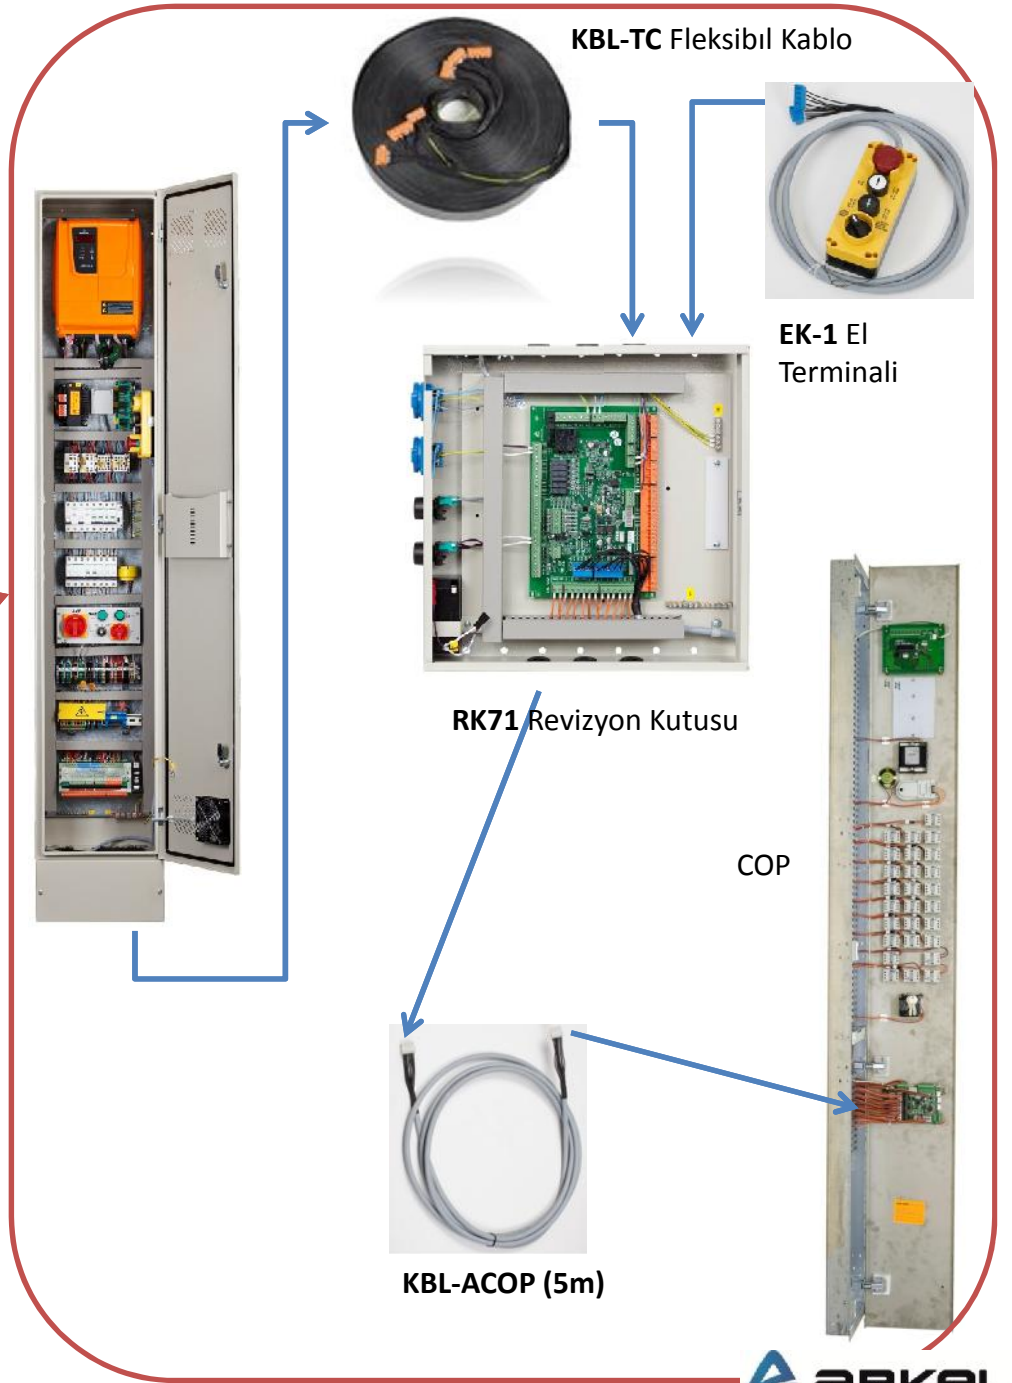

ARCODE HAZIR TESİSAT BAĞLANTILARI

ARKEKEL

Sistem Genel Görünümü

Kabin Tesisatı

Kat Butonyerleri

KXCBA : CANbus Bağlantı Kartı

Kuyu Dibi Tesisatı

Kabin Kaseti Baęlantısı

Kat Kaseti Bağlantıları

BC-D2X

KBL-BT0

KBL-BT1

Buton Kabloları

KBL-BT0	Buton Kablosu 5cm (Tek Ucu Erkek Konnektörlü)
KBL-BT1	Buton Kablosu 15cm (İki Ucu Dişi Konnektörlü)
KBL-BT2	Buton Kablosu 50cm (İki Ucu Dişi Konnektörlü)
KBL-BT3	Buton Kablosu 100cm (İki Ucu Dişi Konnektörlü)
KBL-BT4	Buton Kablosu 150cm (İki Ucu Dişi Konnektörlü)
KBL-BT5	Buton Kablosu 200cm (İki Ucu Dişi Konnektörlü)
KBL-BT6	Buton Kablosu 300cm (İki Ucu Dişi Konnektörlü)

Konnektörlü buton kabloları ile kolay bağlantı

Kabin Kaseti Bağlantıları

Hazır buton bağlantıları

BC-D2X

KBL-BT4 Buton
Kabloları

CPC

Örnek Kablo Hesaplaması

Durak Sayısı = 3

Seyir Mesafesi = 6 m.

(Tek Pano)

	CABLE DESCRIPTION	QTY
CANbus TESİSATI	KBL-CBK10 / CAN BUS KABLOSU 10 M. (PANODAN ÇIKIŞ)	1
	KBL-CBK3 / CAN BUS KABLOSU 3,3 M. (ANA HAT)	2
	KBL-CBİ2 / CAN BUS KABLOSU 2M. KAT KASETLERİNE ÇIKIŞ	3
	KXCBA / CAN-BUS BAĞLANTI KARTI	3
	KBL-CBT / CAN-BUS HAT SONLANDIRICI	1
FİŞ KİLİT TESİSATI	KBL-DCN1 / FİŞ KİLİT TESİSATI 4m.(ANA HAT)	3
	KBL-DCN2 / FİŞ KİLİT TESİSATI 2m. (KAPILARA BAĞLANTI)	3
	KBL-DCN3 / FİŞ KİLİT TESİSATI 10m.(PANODAN ÇIKIŞ)	1
	KBL-DCNT / FİŞ KİLİT TESİSATI HAT SONLANDIRICI	1
COP BAĞLANTI KABLOSU	KBL-ACOP	1
KUYU DİBİ TESİSATI	KBL-PB	18 m.
FLEKSİBL KABLO	KBL-TC / (2x18x0,75mm ²)	21 m.
BUTON KABLolari*	KBL-BT0	COP buton sayısı + LOP Buton Sayısı
	KBL-BT1	LOP Buton Sayısı
	KBL-BT2 / KBL-BT3 / KBL-BT4 / KBL-BT5 / KBL-BT6	COP Buton Sayısı