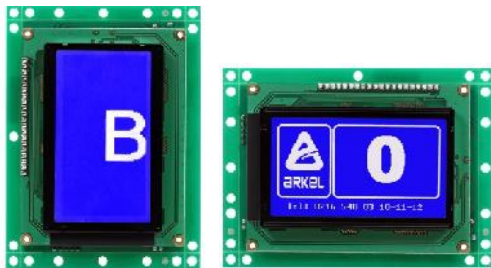

*BUTON KABLO ADETLERİ SİSTEM ÖZELLİKLERİNE GÖRE DEĞİŞİKLİK GÖSTEREBİLİR.

ARCODE Gösterge Birimleri

BC-BUT

BC-D2X

BC-D3X

BC-LCD

LCD240X128A

LiftMedia