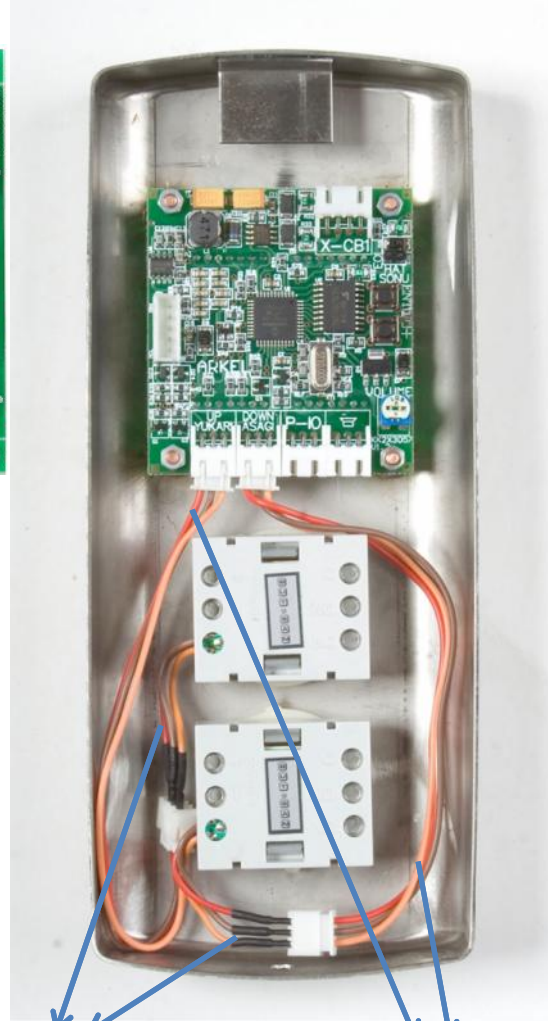

ARCODE HAZIR TESİSAT BAĞLANTILARI

ARKEKEL

Sistem Genel Görünümü

Kabin Tesisatı

Kat Butonyerleri

KXCBA : CANbus Bağlantı Kartı

Kuyu Dibi Tesisatı

Kabin Kaseti Baęlantısı

Kat Kaseti Bağlantıları

BC-D2X

KBL-BT0

KBL-BT1

Buton Kabloları

KBL-BT0	Buton Kablosu 5cm (Tek Ucu Erkek Konnektörlü)
KBL-BT1	Buton Kablosu 15cm (İki Ucu Dişi Konnektörlü)
KBL-BT2	Buton Kablosu 50cm (İki Ucu Dişi Konnektörlü)
KBL-BT3	Buton Kablosu 100cm (İki Ucu Dişi Konnektörlü)
KBL-BT4	Buton Kablosu 150cm (İki Ucu Dişi Konnektörlü)
KBL-BT5	Buton Kablosu 200cm (İki Ucu Dişi Konnektörlü)
KBL-BT6	Buton Kablosu 300cm (İki Ucu Dişi Konnektörlü)