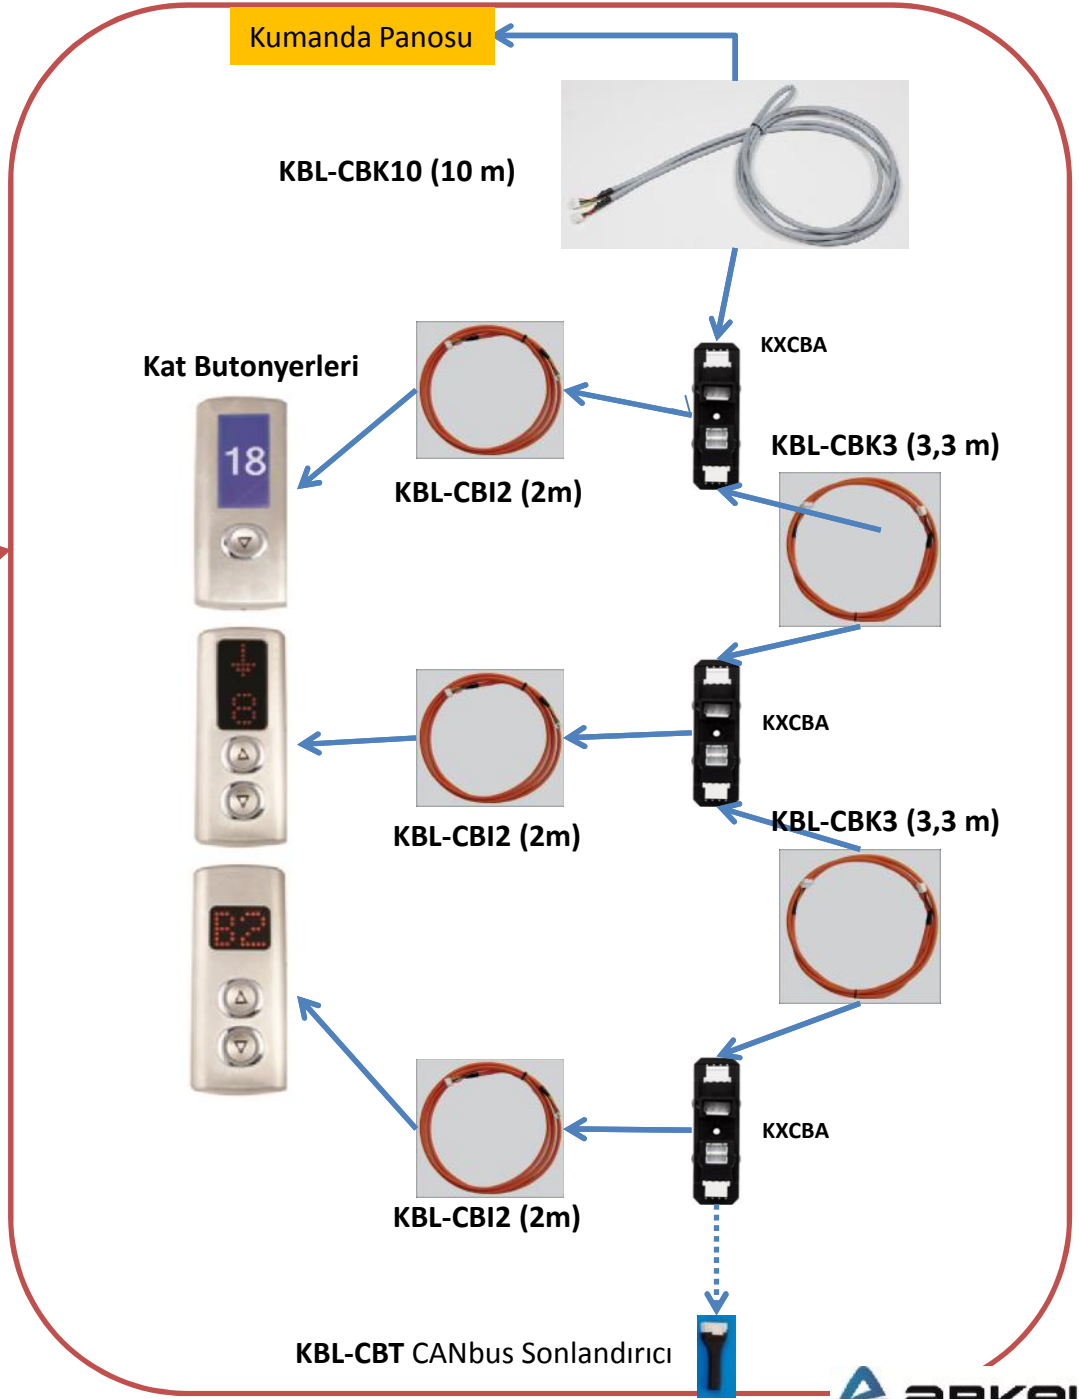

ARCODE HAZIR TESİSAT BAĞLANTILARI

ARKEKEL

Sistem Genel Görünümü

Kabin Tesisatı

Kat Butonyerleri

KXCBA : CANbus Bağlantı Kartı

Kuyu Dibi Tesisatı

Kabin Kaseti Baęlantısı

Kat Kaseti Bağlantıları

BC-D2X

KBL-BT0

KBL-BT1

Buton Kabloları

KBL-BT0	Buton Kablosu 5cm (Tek Ucu Erkek Konnektörlü)
KBL-BT1	Buton Kablosu 15cm (İki Ucu Dişi Konnektörlü)
KBL-BT2	Buton Kablosu 50cm (İki Ucu Dişi Konnektörlü)
KBL-BT3	Buton Kablosu 100cm (İki Ucu Dişi Konnektörlü)
KBL-BT4	Buton Kablosu 150cm (İki Ucu Dişi Konnektörlü)
KBL-BT5	Buton Kablosu 200cm (İki Ucu Dişi Konnektörlü)
KBL-BT6	Buton Kablosu 300cm (İki Ucu Dişi Konnektörlü)

Seyir Mesafesi = 6 m.

(Tek Pano)

	CABLE DESCRIPTION	QTY
CANbus TESİSATI	KBL-CBK10 / CAN BUS KABLOSU 10 M. (PANODAN ÇIKIŞ)	1
	KBL-CBK3 / CAN BUS KABLOSU 3,3 M. (ANA HAT)	2
	KBL-CBİ2 / CAN BUS KABLOSU 2M. KAT KASETLERİNE ÇIKIŞ	3
	KXCBA / CAN-BUS BAĞLANTI KARTI	3
	KBL-CBT / CAN-BUS HAT SONLANDIRICI	1
FİŞ KİLİT TESİSATI	KBL-DCN1 / FİŞ KİLİT TESİSATI 4m.(ANA HAT)	3
	KBL-DCN2 / FİŞ KİLİT TESİSATI 2m. (KAPILARA BAĞLANTI)	3
	KBL-DCN3 / FİŞ KİLİT TESİSATI 10m.(PANODAN ÇIKIŞ)	1
	KBL-DCNT / FİŞ KİLİT TESİSATI HAT SONLANDIRICI	1
COP BAĞLANTI KABLOSU	KBL-ACOP	1
KUYU DİBİ TESİSATI	KBL-PB	18 m.
FLEKSİBL KABLO	KBL-TC / (2x18x0,75mm ²)	21 m.
BUTON KABLolari*	KBL-BT0	COP buton sayısı + LOP Buton Sayısı
	KBL-BT1	LOP Buton Sayısı
	KBL-BT2 / KBL-BT3 / KBL-BT4 / KBL-BT5 / KBL-BT6	COP Buton Sayısı

*BUTON KABLO ADETLERİ SİSTEM ÖZELLİKLERİNE GÖRE DEĞİŞİKLİK GÖSTEREBİLİR.

ARCODE Gösterge Birimleri

BC-BUT

BC-D2X

BC-D3X

BC-LCD

LCD240X128A

LiftMedia