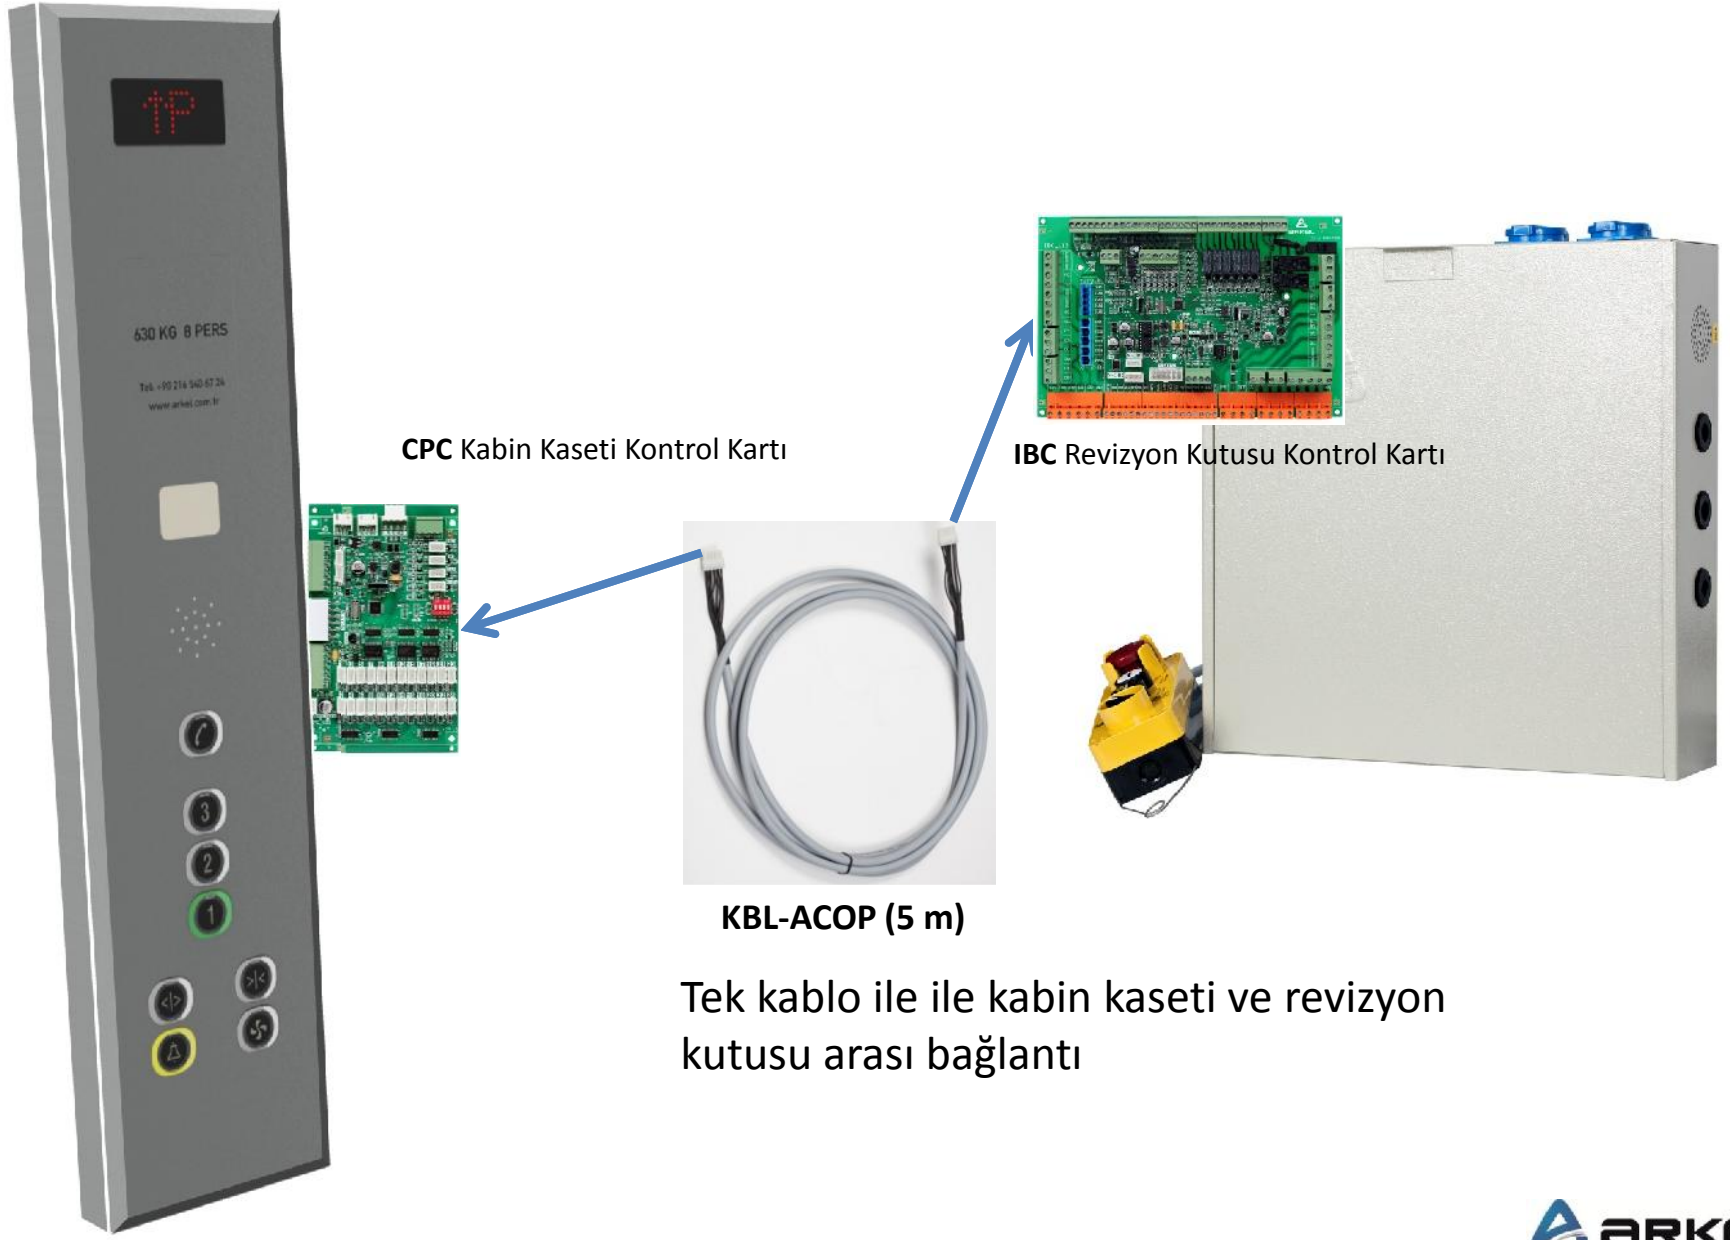

ARCODE HAZIR TESİSAT BAĞLANTILARI

ARKEKEL

Sistem Genel Görünümü

Kabin Tesisatı

Kat Butonyerleri

KXCBA : CANbus Bağlantı Kartı

Kuyu Dibi Tesisatı

Kabin Kaseti Baęlantısı

Kat Kaseti Bağlantıları

BC-D2X

KBL-BT0

KBL-BT1

Buton Kabloları

KBL-BT0	Buton Kablosu 5cm (Tek Ucu Erkek Konnektörlü)
KBL-BT1	Buton Kablosu 15cm (İki Ucu Dişi Konnektörlü)
KBL-BT2	Buton Kablosu 50cm (İki Ucu Dişi Konnektörlü)
KBL-BT3	Buton Kablosu 100cm (İki Ucu Dişi Konnektörlü)
KBL-BT4	Buton Kablosu 150cm (İki Ucu Dişi Konnektörlü)
KBL-BT5	Buton Kablosu 200cm (İki Ucu Dişi Konnektörlü)
KBL-BT6	Buton Kablosu 300cm (İki Ucu Dişi Konnektörlü)

Seyir Mesafesi = 6 m.

(Tek Pano)

	CABLE DESCRIPTION	QTY
CANbus TESİSATI	KBL-CBK10 / CAN BUS KABLOSU 10 M. (PANODAN ÇIKIŞ)	1
	KBL-CBK3 / CAN BUS KABLOSU 3,3 M. (ANA HAT)	2
	KBL-CBİ2 / CAN BUS KABLOSU 2M. KAT KASETLERİNE ÇIKIŞ	3
	KXCBA / CAN-BUS BAĞLANTI KARTI	3
	KBL-CBT / CAN-BUS HAT SONLANDIRICI	1
FİŞ KİLİT TESİSATI	KBL-DCN1 / FİŞ KİLİT TESİSATI 4m.(ANA HAT)	3
	KBL-DCN2 / FİŞ KİLİT TESİSATI 2m. (KAPILARA BAĞLANTI)	3
	KBL-DCN3 / FİŞ KİLİT TESİSATI 10m.(PANODAN ÇIKIŞ)	1
	KBL-DCNT / FİŞ KİLİT TESİSATI HAT SONLANDIRICI	1
COP BAĞLANTI KABLOSU	KBL-ACOP	1
KUYU DİBİ TESİSATI	KBL-PB	18 m.
FLEKSİBL KABLO	KBL-TC / (2x18x0,75mm ²)	21 m.
BUTON KABLolari*	KBL-BT0	COP buton sayısı + LOP Buton Sayısı
	KBL-BT1	LOP Buton Sayısı
	KBL-BT2 / KBL-BT3 / KBL-BT4 / KBL-BT5 / KBL-BT6	COP Buton Sayısı