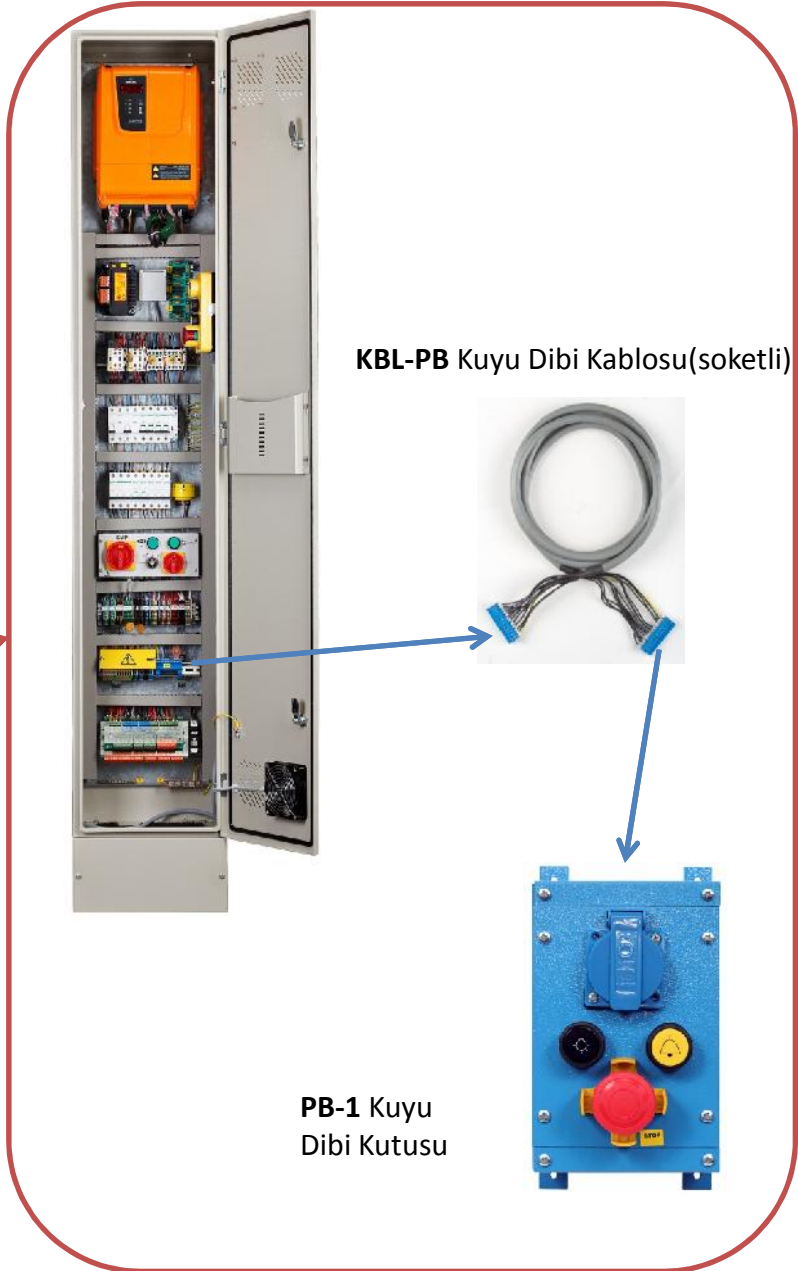

ARCODE HAZIR TESİSAT BAĞLANTILARI

ARKEKEL

Sistem Genel Görünümü

Kabin Tesisatı

Kat Butonyerleri

KXCBA : CANbus Bağlantı Kartı

Kuyu Dibi Tesisatı

Kabin Kaseti Baęlantısı

Kat Kaseti Bağlantıları

BC-D2X

KBL-BT0

KBL-BT1

Buton Kabloları

KBL-BT0	Buton Kablosu 5cm (Tek Ucu Erkek Konnektörlü)
KBL-BT1	Buton Kablosu 15cm (İki Ucu Dişi Konnektörlü)
KBL-BT2	Buton Kablosu 50cm (İki Ucu Dişi Konnektörlü)
KBL-BT3	Buton Kablosu 100cm (İki Ucu Dişi Konnektörlü)
KBL-BT4	Buton Kablosu 150cm (İki Ucu Dişi Konnektörlü)
KBL-BT5	Buton Kablosu 200cm (İki Ucu Dişi Konnektörlü)
KBL-BT6	Buton Kablosu 300cm (İki Ucu Dişi Konnektörlü)

Konnektörlü buton kabloları ile kolay bağlantı

Kabin Kaseti Bağlantıları

Hazır buton bağlantıları

BC-D2X

KBL-BT4 Buton
Kabloları

CPC

Örnek Kablo Hesaplaması

Durak Sayısı = 3

Seyir Mesafesi = 6 m.

(Tek Pano)

	CABLE DESCRIPTION	QTY
CANbus TESİSATI	KBL-CBK10 / CAN BUS KABLOSU 10 M. (PANODAN ÇIKIŞ)	1
	KBL-CBK3 / CAN BUS KABLOSU 3,3 M. (ANA HAT)	2
	KBL-CBİ2 / CAN BUS KABLOSU 2M. KAT KASETLERİNE ÇIKIŞ	3
	KXCBA / CAN-BUS BAĞLANTI KARTI	3
	KBL-CBT / CAN-BUS HAT SONLANDIRICI	1
FİŞ KİLİT TESİSATI	KBL-DCN1 / FİŞ KİLİT TESİSATI 4m.(ANA HAT)	3
	KBL-DCN2 / FİŞ KİLİT TESİSATI 2m. (KAPILARA BAĞLANTI)	3
	KBL-DCN3 / FİŞ KİLİT TESİSATI 10m.(PANODAN ÇIKIŞ)	1
	KBL-DCNT / FİŞ KİLİT TESİSATI HAT SONLANDIRICI	1
COP BAĞLANTI KABLOSU	KBL-ACOP	1
KUYU DİBİ TESİSATI	KBL-PB	18 m.
FLEKSİBL KABLO	KBL-TC / (2x18x0,75mm ²)	21 m.
BUTON KABLolari*	KBL-BT0	COP buton sayısı + LOP Buton Sayısı
	KBL-BT1	LOP Buton Sayısı
	KBL-BT2 / KBL-BT3 / KBL-BT4 / KBL-BT5 / KBL-BT6	COP Buton Sayısı