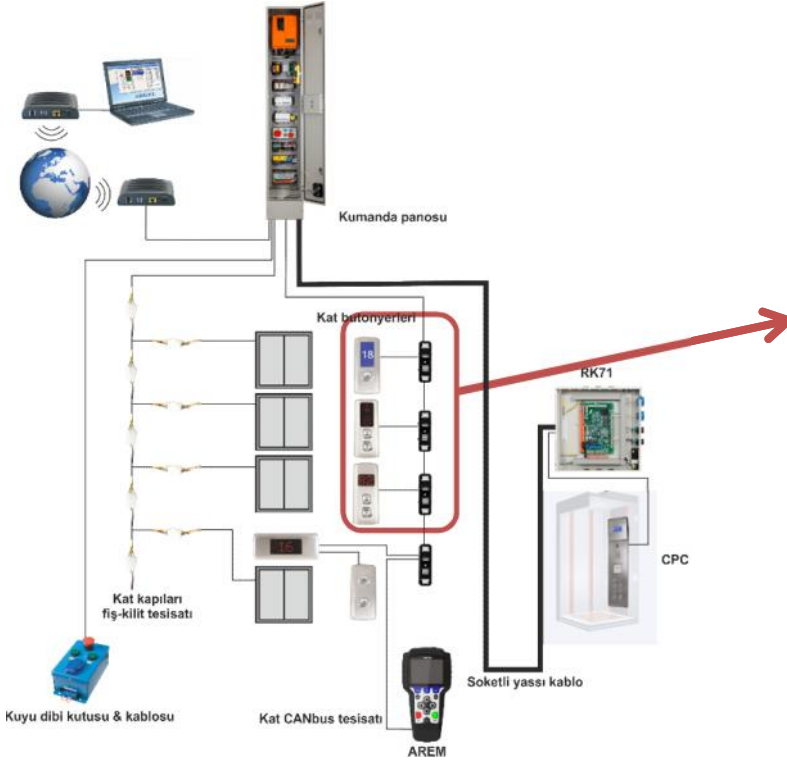

ARCODE HAZIR TESİSAT BAĞLANTILARI

ARKEKEL

Sistem Genel Görünümü

Kabin Tesisatı

Kat Butonyerleri

KXCBA : CANbus Bağlantı Kartı

Kuyu Dibi Tesisatı

Kabin Kaseti Baęlantısı

Kat Kaseti Bağlantıları

BC-D2X

KBL-BT0

KBL-BT1

Buton Kabloları

KBL-BT0	Buton Kablosu 5cm (Tek Ucu Erkek Konnektörlü)
KBL-BT1	Buton Kablosu 15cm (İki Ucu Dişi Konnektörlü)
KBL-BT2	Buton Kablosu 50cm (İki Ucu Dişi Konnektörlü)
KBL-BT3	Buton Kablosu 100cm (İki Ucu Dişi Konnektörlü)
KBL-BT4	Buton Kablosu 150cm (İki Ucu Dişi Konnektörlü)
KBL-BT5	Buton Kablosu 200cm (İki Ucu Dişi Konnektörlü)
KBL-BT6	Buton Kablosu 300cm (İki Ucu Dişi Konnektörlü)

Konnektörlü buton kabloları ile kolay bağlantı

Kabin Kaseti Bağlantıları

Hazır buton bağlantıları

BC-D2X

KBL-BT4 Buton
Kabloları

CPC

Örnek Kablo Hesaplaması

Durak Sayısı = 3

Seyir Mesafesi = 6 m.

(Tek Pano)

	CABLE DESCRIPTION	QTY
CANbus TESİSATI	KBL-CBK10 / CAN BUS KABLOSU 10 M. (PANODAN ÇIKIŞ)	1
	KBL-CBK3 / CAN BUS KABLOSU 3,3 M. (ANA HAT)	2
	KBL-CBİ2 / CAN BUS KABLOSU 2M. KAT KASETLERİNE ÇIKIŞ	3
	KXCBA / CAN-BUS BAĞLANTI KARTI	3
	KBL-CBT / CAN-BUS HAT SONLANDIRICI	1
FİŞ KİLİT TESİSATI	KBL-DCN1 / FİŞ KİLİT TESİSATI 4m.(ANA HAT)	3
	KBL-DCN2 / FİŞ KİLİT TESİSATI 2m. (KAPILARA BAĞLANTI)	3
	KBL-DCN3 / FİŞ KİLİT TESİSATI 10m.(PANODAN ÇIKIŞ)	1
	KBL-DCNT / FİŞ KİLİT TESİSATI HAT SONLANDIRICI	1
COP BAĞLANTI KABLOSU	KBL-ACOP	1
KUYU DİBİ TESİSATI	KBL-PB	18 m.
FLEKSİBL KABLO	KBL-TC / (2x18x0,75mm ²)	21 m.
BUTON KABLolari*	KBL-BT0	COP buton sayısı + LOP Buton Sayısı
	KBL-BT1	LOP Buton Sayısı
	KBL-BT2 / KBL-BT3 / KBL-BT4 / KBL-BT5 / KBL-BT6	COP Buton Sayısı