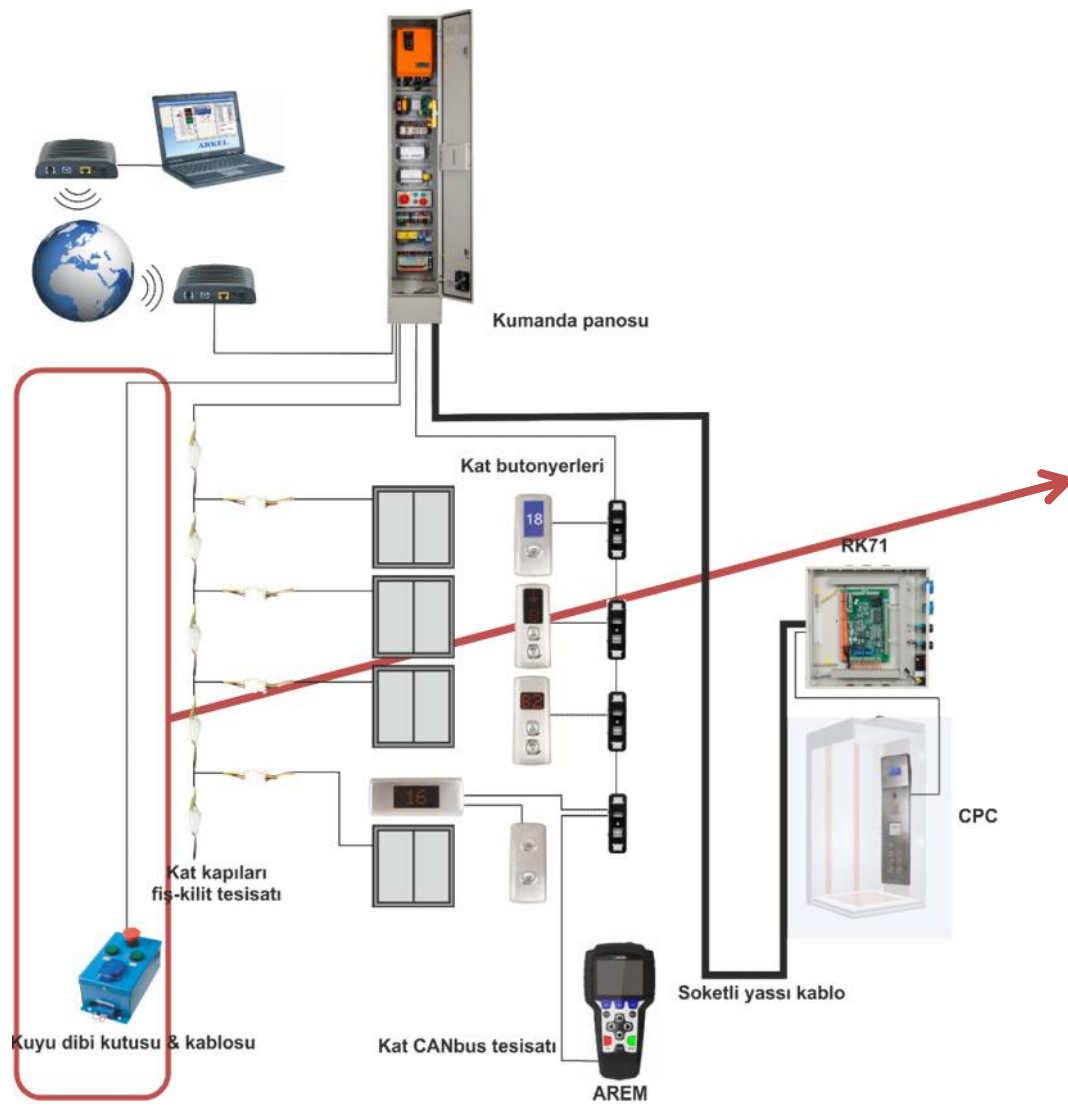

ARCODE HAZIR TESİSAT BAĞLANTILARI

ARKEKEL

Sistem Genel Görünümü

Kabin Tesisatı

Kat Butonyerleri

KXCBA : CANbus Bağlantı Kartı

Kuyu Dibi Tesisatı

Kabin Kaseti Baęlantısı

Kat Kaseti Bağlantıları

BC-D2X

KBL-BT0

KBL-BT1

Buton Kabloları

KBL-BT0	Buton Kablosu 5cm (Tek Ucu Erkek Konnektörlü)
KBL-BT1	Buton Kablosu 15cm (İki Ucu Dişi Konnektörlü)
KBL-BT2	Buton Kablosu 50cm (İki Ucu Dişi Konnektörlü)
KBL-BT3	Buton Kablosu 100cm (İki Ucu Dişi Konnektörlü)
KBL-BT4	Buton Kablosu 150cm (İki Ucu Dişi Konnektörlü)
KBL-BT5	Buton Kablosu 200cm (İki Ucu Dişi Konnektörlü)
KBL-BT6	Buton Kablosu 300cm (İki Ucu Dişi Konnektörlü)

Konnektörlü buton kabloları ile kolay bağlantı

Kabin Kaseti Bağlantıları

Hazır buton bağlantıları

BC-D2X

KBL-BT4 Buton
Kabloları

CPC

Örnek Kablo Hesaplaması

Durak Sayısı = 3

Seyir Mesafesi = 6 m.

(Tek Pano)

	CABLE DESCRIPTION	QTY
CANbus TESİSATI	KBL-CBK10 / CAN BUS KABLOSU 10 M. (PANODAN ÇIKIŞ)	1
	KBL-CBK3 / CAN BUS KABLOSU 3,3 M. (ANA HAT)	2
	KBL-CBİ2 / CAN BUS KABLOSU 2M. KAT KASETLERİNE ÇIKIŞ	3
	KXCBA / CAN-BUS BAĞLANTI KARTI	3
	KBL-CBT / CAN-BUS HAT SONLANDIRICI	1
FİŞ KİLİT TESİSATI	KBL-DCN1 / FİŞ KİLİT TESİSATI 4m.(ANA HAT)	3
	KBL-DCN2 / FİŞ KİLİT TESİSATI 2m. (KAPILARA BAĞLANTI)	3
	KBL-DCN3 / FİŞ KİLİT TESİSATI 10m.(PANODAN ÇIKIŞ)	1
	KBL-DCNT / FİŞ KİLİT TESİSATI HAT SONLANDIRICI	1
COP BAĞLANTI KABLOSU	KBL-ACOP	1
KUYU DİBİ TESİSATI	KBL-PB	18 m.
FLEKSİBL KABLO	KBL-TC / (2x18x0,75mm ²)	21 m.
BUTON KABLolari*	KBL-BT0	COP buton sayısı + LOP Buton Sayısı
	KBL-BT1	LOP Buton Sayısı
	KBL-BT2 / KBL-BT3 / KBL-BT4 / KBL-BT5 / KBL-BT6	COP Buton Sayısı