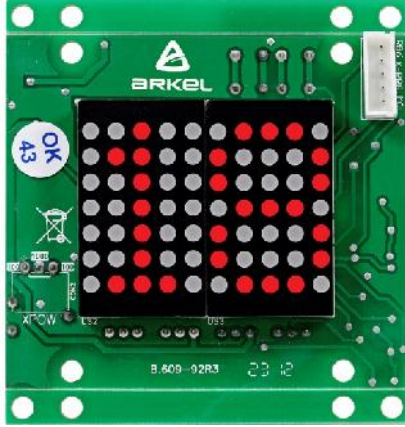

ARCODE HAZIR TESİSAT BAĞLANTILARI

ARKEKEL

Sistem Genel Görünümü

Kabin Tesisatı

Kat Butonyerleri

KXCBA : CANbus Bağlantı Kartı

Kuyu Dibi Tesisatı

Kabin Kaseti Baęlantısı

Kat Kaseti Bağlantıları

BC-D2X

KBL-BT0

KBL-BT1

Buton Kabloları

KBL-BT0	Buton Kablosu 5cm (Tek Ucu Erkek Konnektörlü)
KBL-BT1	Buton Kablosu 15cm (İki Ucu Dişi Konnektörlü)
KBL-BT2	Buton Kablosu 50cm (İki Ucu Dişi Konnektörlü)
KBL-BT3	Buton Kablosu 100cm (İki Ucu Dişi Konnektörlü)
KBL-BT4	Buton Kablosu 150cm (İki Ucu Dişi Konnektörlü)
KBL-BT5	Buton Kablosu 200cm (İki Ucu Dişi Konnektörlü)
KBL-BT6	Buton Kablosu 300cm (İki Ucu Dişi Konnektörlü)

*BUTON KABLO ADETLERİ SİSTEM ÖZELLİKLERİNE GÖRE DEĞİŞİKLİK GÖSTEREBİLİR.

ARCODE Gösterge Birimleri

BC-BUT

BC-D2X

BC-D3X

BC-LCD

LCD240X128A

LiftMedia