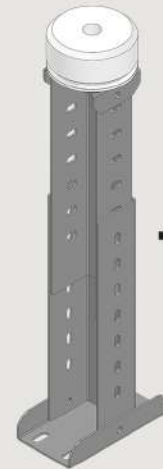

makine sehpası
MR DiSLiLi
MR GEARED

makine sehpası
MRL DiSLiSİZ TİP 3
MR GEARLESS TYPE 3

DiĐER EKİPMANLAR

OTHER EQUIPMENT

ORTAK KONSOL TİP 1
COMMON BRACKET TYPE 1

ORTAK KONSOL TİP 2
COMMON BRACKET
TYPE 2

C KARKAS KONSOLU
C SHAPED FRAME
BRACKET

PATEN BLOGU
GUIDE SHOE

**L KARKAS
KONSOLU**
L SHAPED FRAME
BRACKET

KUYU ARA BÖLMESİ
side weight bracket

**RİSK ANALİZLİ KUYU
ARA BÖLMESİ**
pit buffer pod with
risk analysis

**KUYU
DİBİ
TAMPONU**
adjustable
pit buffer

DİĞER EKİPMANLAR

OTHER EQUIPMENT

FLEXİBLE KABLO

HALAT TOPLAYICI

MAKİNA TAKOZU

PLASTİK PATEN

FLEXİBLE TAKOZU

KLAVUZ RAYI