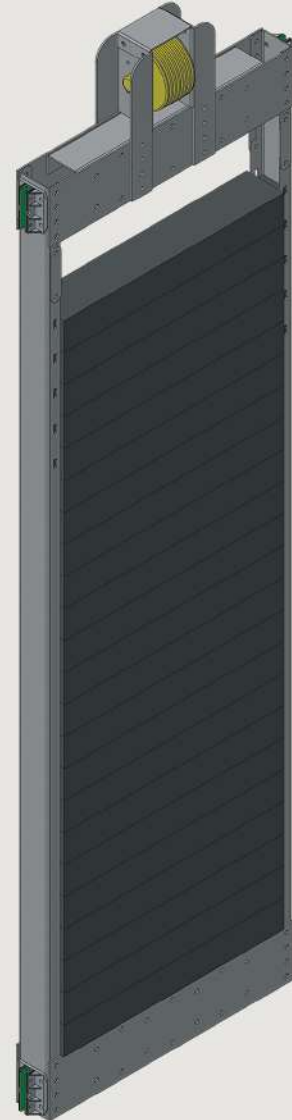

1/2 TEK SIRA
1/2 SINGLE ROW