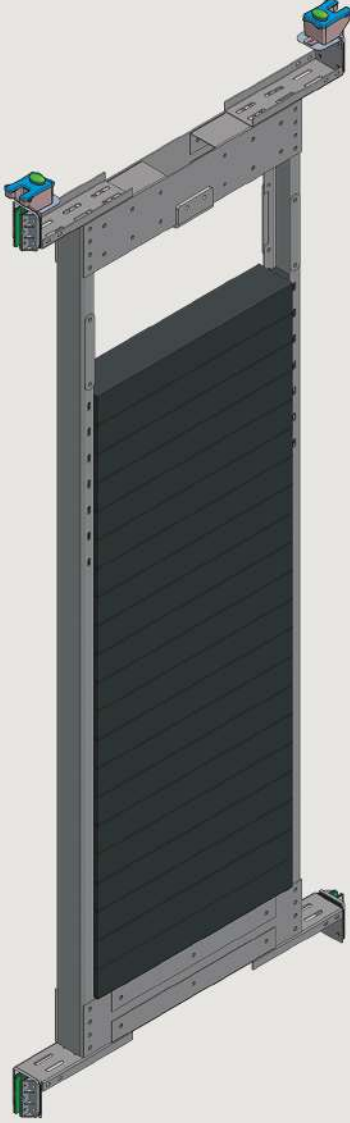

glass 10

DİĞER EKİPMANLAR

OTHER EQUIPMENT

DiSLİSİZ SEHPA
GEAR TABLE

PATENT

KUYU DiBi 13 cm
Pit 13 cm

DİĞER EKİPMANLAR

OTHER EQUIPMENT