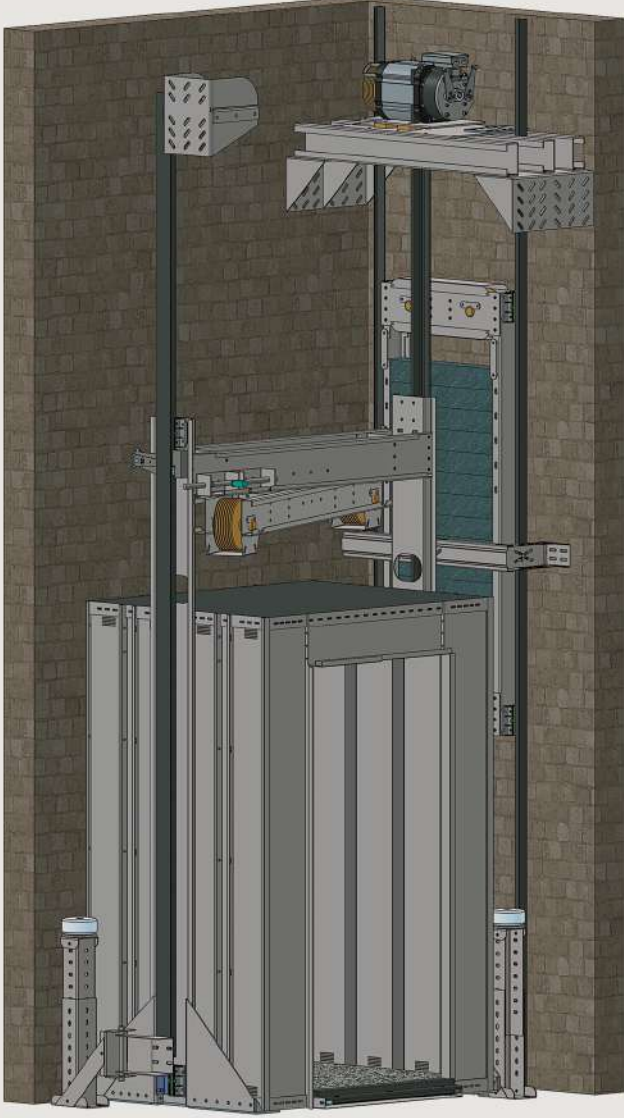

glass 10

DİĞER EKİPMANLAR

OTHER EQUIPMENT

DiSLİSİZ SEHPA
GEAR TABLE

PATENT

KUYU DiBi 13 cm
Pit 13 cm

DİĞER EKİPMANLAR

OTHER EQUIPMENT