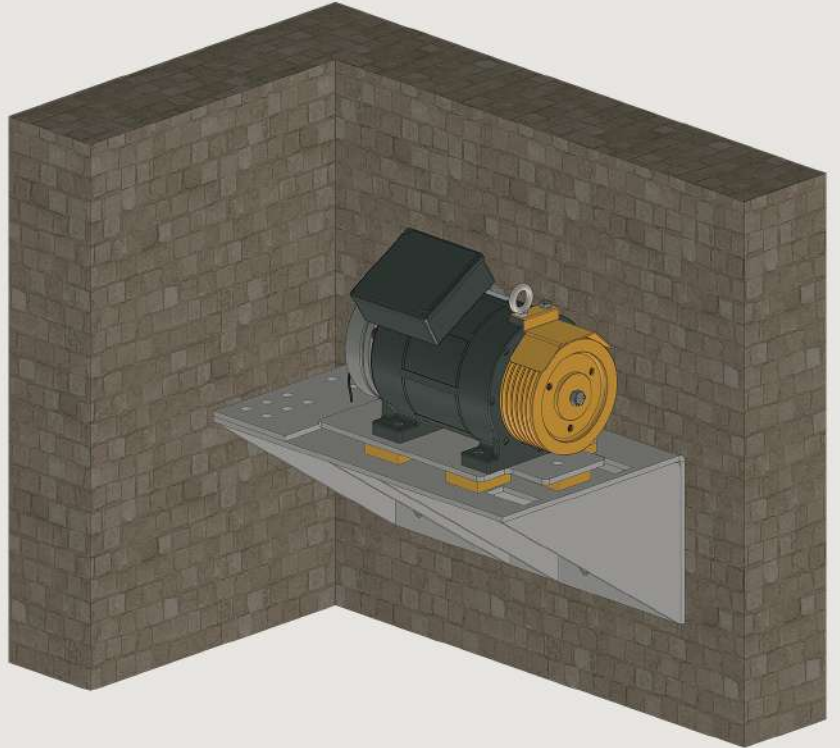

glass 10

DİĞER EKİPMANLAR

OTHER EQUIPMENT

DiSLİSİZ SEHPA
GEAR TABLE

PATENT

KUYU DiBi 13 cm
Pit 13 cm

DİĞER EKİPMANLAR

OTHER EQUIPMENT